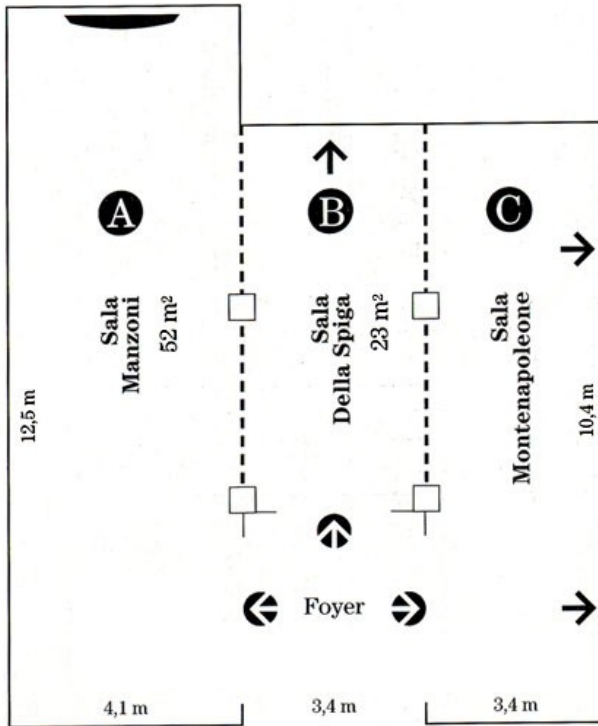

Entrata sale
Meeting room entrance

Pareti mobili insonorizzanti
Sound proof partition walls

Schermo 2 x 2,5 m.
Screen 2 x 2,5 m.

Uscite di sicurezza
Emergency exits

Sistema di amplificazione
Amplifying system

Altezza 2,77 m.
Height 2,77 m.

Aria condizionata
Air-conditioned

	Teatro Theater	Tavolo Boardroom	Banchi scuola Classroom	Banchetto Banquet	Cocktail Reception
A	50	25	25	35	50
B	15	8	-	8	
C	30	15	12	15	30
A + B	-	-	-		
B + C	-	-	-		
A + B + C	-	-	-	60	80